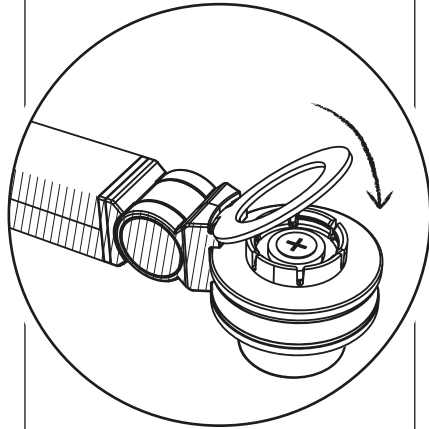

MONTAGE LIGEO SL

Ø 4mm

1

2

3

4

5