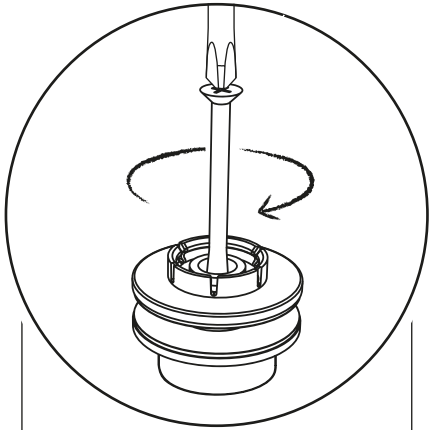

MONTAGE LIGEO SL

Ø 4mm

1

2

3

4

5