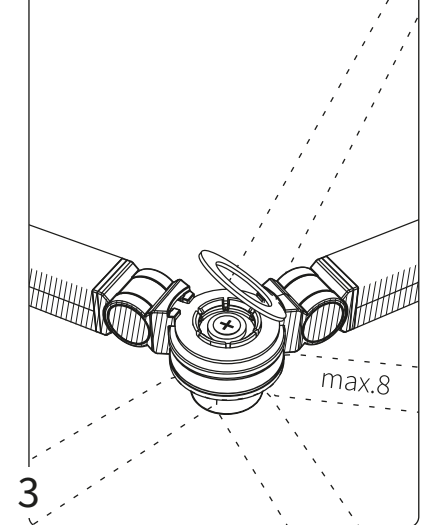

MONTAGE LIGEO SL

Ø 4mm

1

2

3

4

5