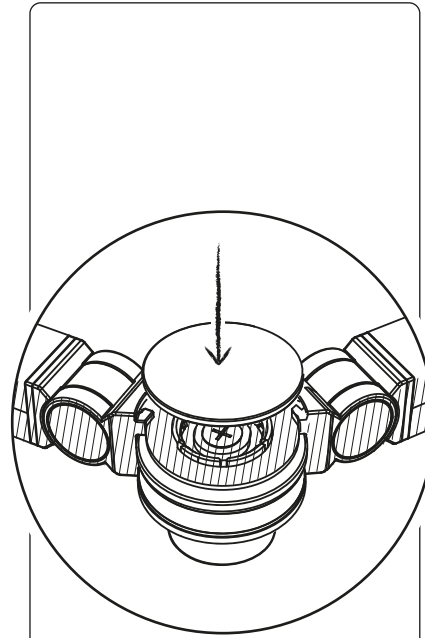

MONTAGE LIGEO SL

Ø 4mm

1

2

3

4

5