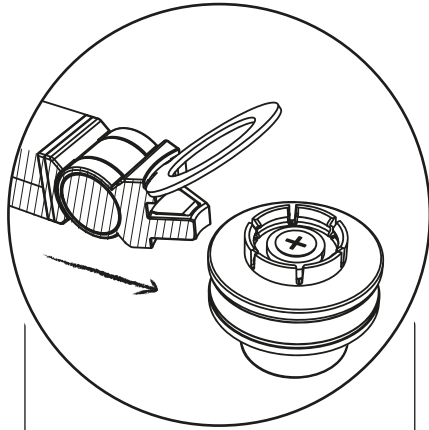

MONTAGE LIGEO SL

Ø 4mm

1

2

3

4

5